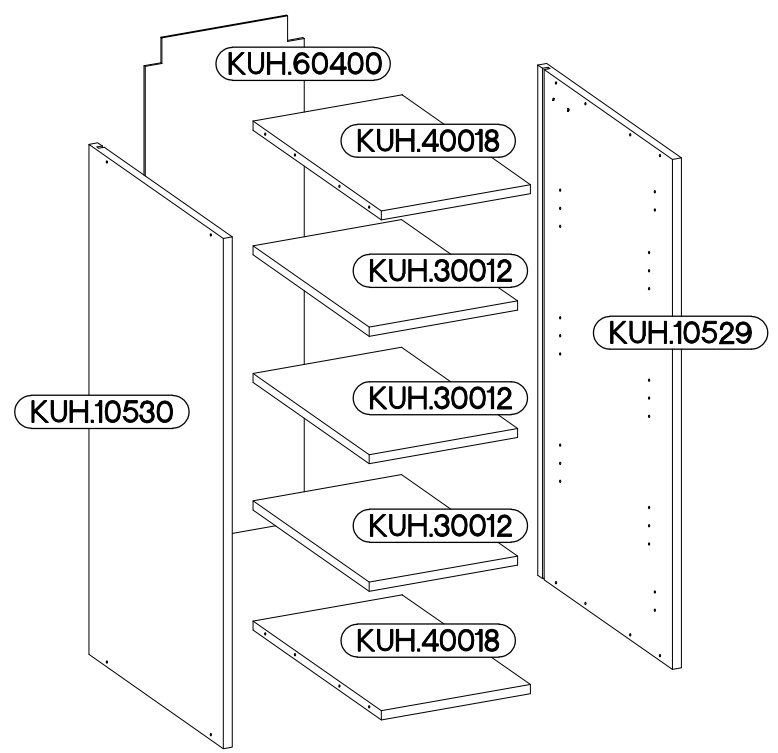

30 G-90 1F

KUH.30012
KUH.40018

Ersatzteil Nummer	Dimension
KUH.10529	900x290x16
KUH.10530	900x290x16
KUH.30012 x3	266x250x16
KUH.40018 x2	267x276x16
KUH.60400	896x285x2,5

A 8	B 8	E1 8	[CD] HG 2	J 12	
L K25 1	R K26 1	O 1	P5 4	P7 8-10	P8 4
			P5 4	P7 8-10	P8 4

ISM-KUH-01823

1

 +8x30mm A	 +4.0x30mm P8	 L K25	 R K26
8	4	1	1

2

6,4 x 50mm		
		
B	O	E1
4	1	4

3

6,4 x 50mm		
		
B	O	E1
4	1	4

4

5

7

±5/19mm
J
12

8

FRONT