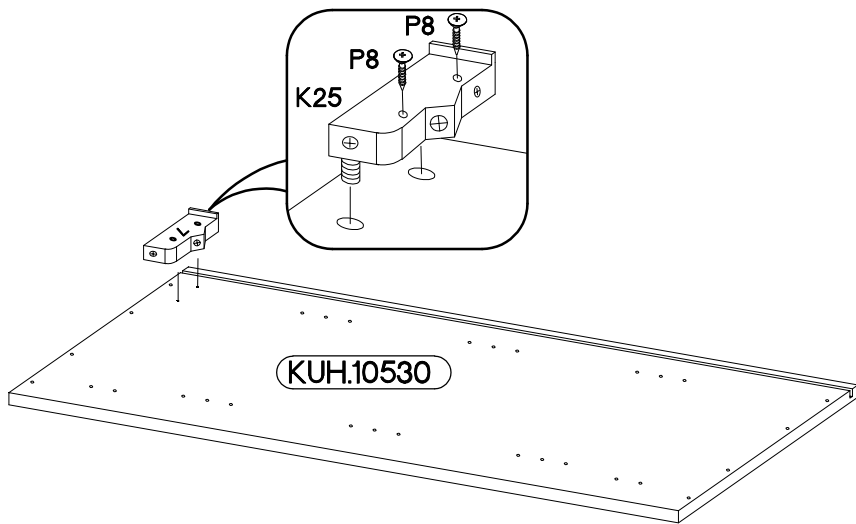

30 G-90 1F

KUH.30012
KUH.40018

Ersatzteil Nummer	Dimension
KUH.10529	900x290x16
KUH.10530	900x290x16
KUH.30012 x3	266x250x16
KUH.40018 x2	267x276x16
KUH.60400	896x285x2,5

A 8	B 8	E1 8	[CD] HG 2	J 12	
L K25 1	R K26 1	O 1	P5 4	P7 8-10	P8 4
			P5 4	P7 8-10	P8 4

ISM-KUH-01823

1

 +8x30mm A	 +4.0x30mm P8	 L K25	 R K26
8	4	1	1

2

6,4 x 50mm		
		
B	O	E1
4	1	4

3

6,4 x 50mm		
		
B	O	E1
4	1	4

4

5

7

±5/19mm
J
12

8

FRONT