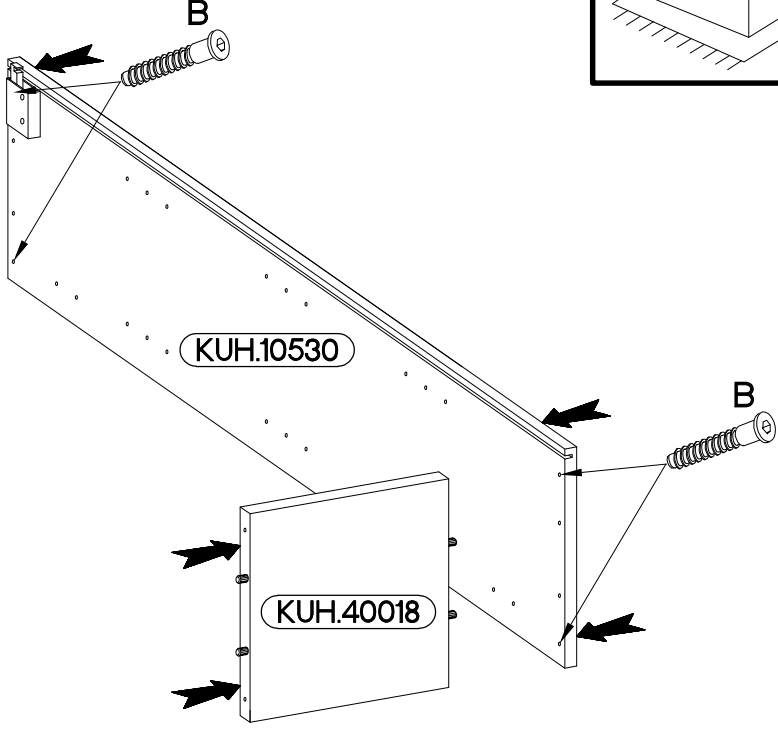

30 G-90 1F

KUH.30012
KUH.40018

Ersatzteil Nummer	Dimension
KUH.10529	900x290x16
KUH.10530	900x290x16
KUH.30012 x3	266x250x16
KUH.40018 x2	267x276x16
KUH.60400	896x285x2,5

A 8	B 8	E1 8	[CD] HG 2	J 12	
L K25 1	R K26 1	O 1	P5 4	P7 8-10	P8 4
			P5 4	P7 8-10	P8 4

ISM-KUH-01823

1

 +8x30mm A	 +4.0x30mm P8	 L K25	 R K26
8	4	1	1

2

6,4 x 50mm		
		
B	O	E1
4	1	4

3

6,4 x 50mm		
		
B	O	E1
4	1	4

4

5

7

±5/19mm
J
12

8

FRONT