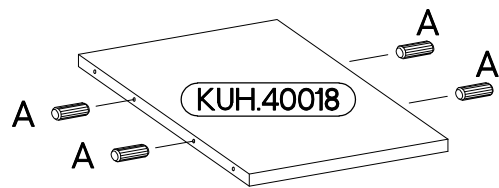

30 G-90 1F

KUH.30012
KUH.40018

Ersatzteil Nummer	Dimension
KUH.10529	900x290x16
KUH.10530	900x290x16
KUH.30012 x3	266x250x16
KUH.40018 x2	267x276x16
KUH.60400	896x285x2,5

A 8	B 8	E1 8	[CD] HG 2	J 12	
L K25 1	R K26 1	O 1	P5 4	P7 8-10	P8 4
			P5 4	P7 8-10	P8 4

ISM-KUH-01823

1

 +8x30mm A	 +4.0x30mm P8	 L K25	 R K26
8	4	1	1

2

6,4 x 50mm		
		
B	O	E1
4	1	4

3

6,4 x 50mm		
		
B	O	E1
4	1	4

4