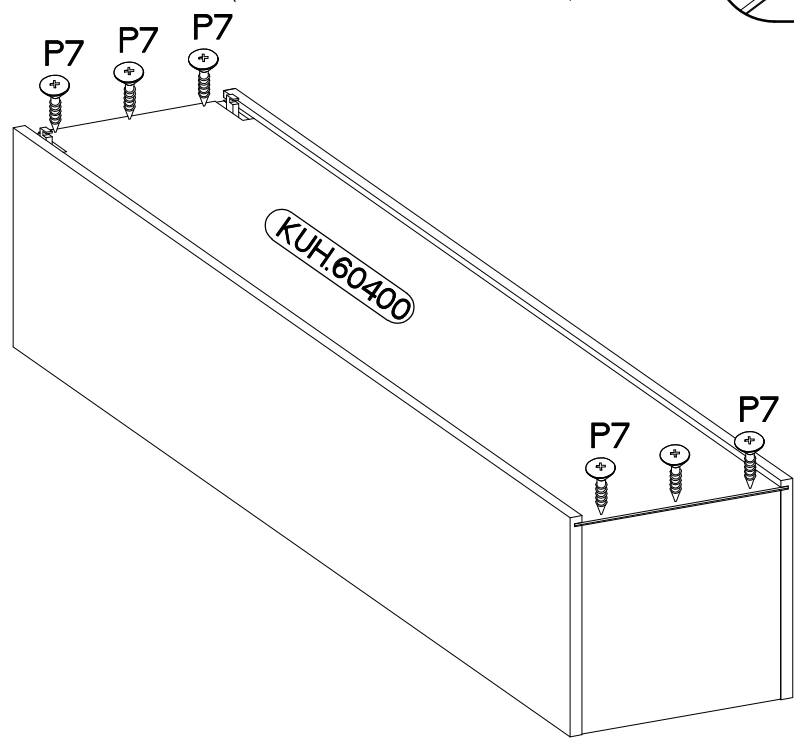

30 G-90 1F

KUH.30012
KUH.40018

Ersatzteil Nummer	Dimension
KUH.10529	900x290x16
KUH.10530	900x290x16
KUH.30012 x3	266x250x16
KUH.40018 x2	267x276x16
KUH.60400	896x285x2,5

A 8	B 8	E1 8	[CD] HG 2	J 12	
L K25 1	R K26 1	O 1	P5 4	P7 8-10	P8 4
			P5 4	P7 8-10	P8 4

ISM-KUH-01823

1

 +8x30mm A	 +4.0x30mm P8	 L K25	 R K26
8	4	1	1

2

6,4 x 50mm		
		
B	O	E1
4	1	4

3

6,4 x 50mm		
		
B	O	E1
4	1	4

4

5

7

±5/19mm
J
12

8

FRONT