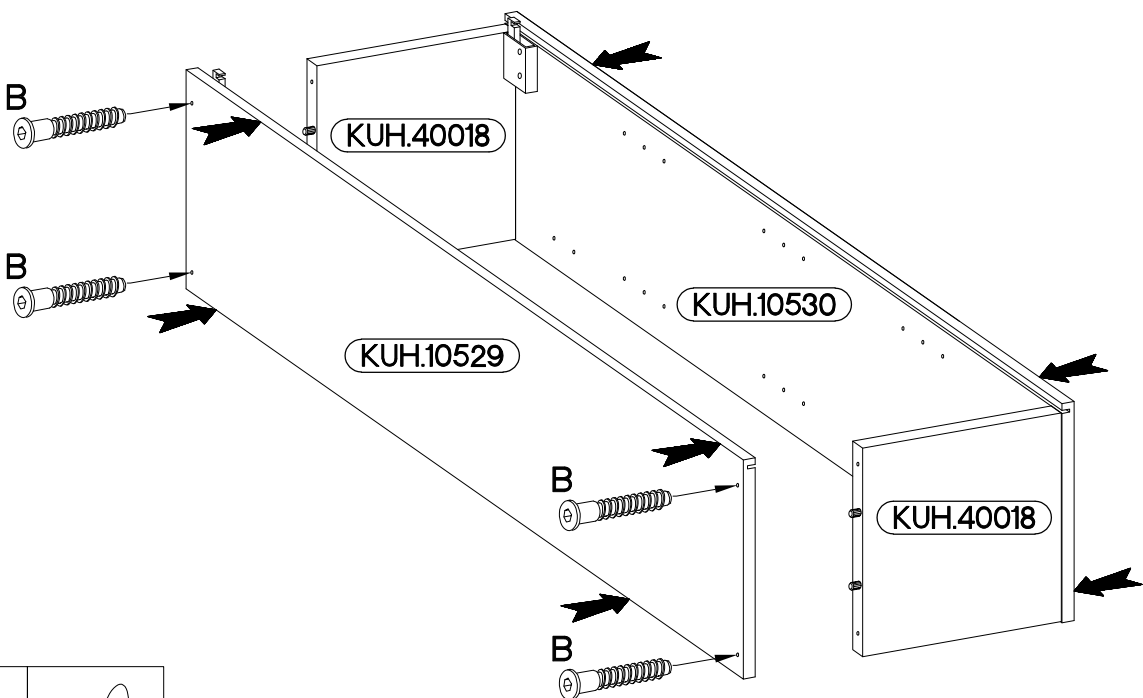

30 G-90 1F

KUH.30012
KUH.40018

Ersatzteil Nummer	Dimension
KUH.10529	900x290x16
KUH.10530	900x290x16
KUH.30012 x3	266x250x16
KUH.40018 x2	267x276x16
KUH.60400	896x285x2,5

A 8	B 8	E1 8	[CD] HG 2	J 12	
L K25 1	R K26 1	O 1	P5 4	P7 8-10	P8 4
			P5 4	P7 8-10	P8 4

ISM-KUH-01823

1

 +8x30mm A	 +4.0x30mm P8	 L K25	 R K26
8	4	1	1

2

6,4 x 50mm		
		
B	O	E1
4	1	4

3

6,4 x 50mm		
		
B	O	E1
4	1	4

4

5

7

±5/19mm
J
12

8

FRONT