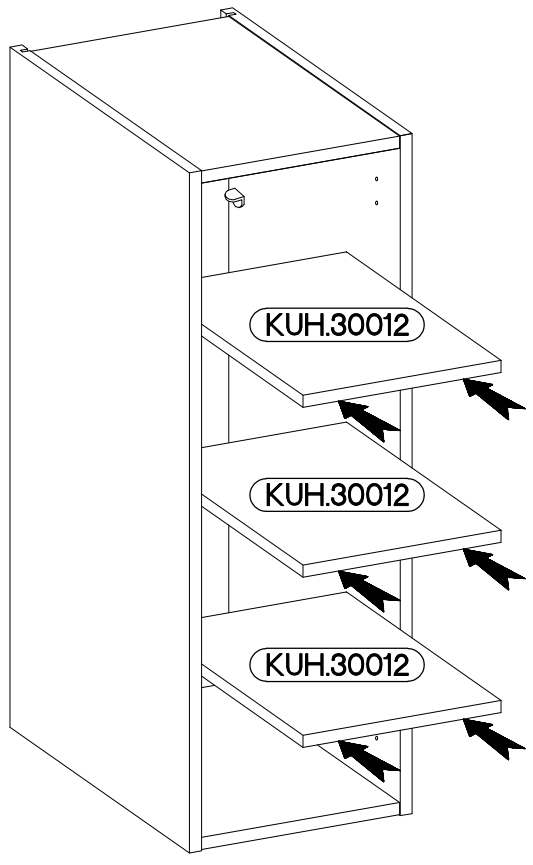

30 G-90 1F

KUH.30012
KUH.40018

Ersatzteil Nummer	Dimension
KUH.10529	900x290x16
KUH.10530	900x290x16
KUH.30012 x3	266x250x16
KUH.40018 x2	267x276x16
KUH.60400	896x285x2,5

A 8	B 8	E1 8	[CD] HG 2	J 12	
L K25 1	R K26 1	O 1	P5 4	P7 8-10	P8 4
			P5 4	P7 8-10	P8 4

ISM-KUH-01823

1

 +8x30mm A	 +4.0x30mm P8	 L K25	 R K26
8	4	1	1

2

6,4 x 50mm		
		
B	O	E1
4	1	4

3

6,4 x 50mm		
		
B	O	E1
4	1	4

4

5

7

±5/19mm
J
12

8

FRONT