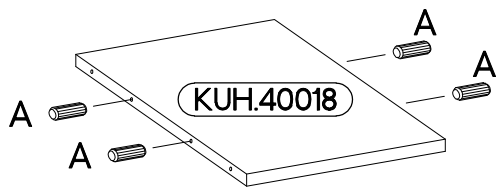

30 G-90 1F

KUH.30012
KUH.40018

Ersatzteil Nummer	Dimension
KUH.10529	900x290x16
KUH.10530	900x290x16
KUH.30012 x3	266x250x16
KUH.40018 x2	267x276x16
KUH.60400	896x285x2,5

A 8	B 8	E1 8	[CD] HG 2	J 12	
L K25 1	R K26 1	O 1	P5 4	P7 8-10	P8 4
			P5 4	P7 8-10	P8 4

ISM-KUH-01823

1

 +8x30mm A	 +4.0x30mm P8	 L K25	 R K26
8	4	1	1

2

6,4 x 50mm		
		
B	O	E1
4	1	4

3

6,4 x 50mm		
		
B	O	E1
4	1	4

4