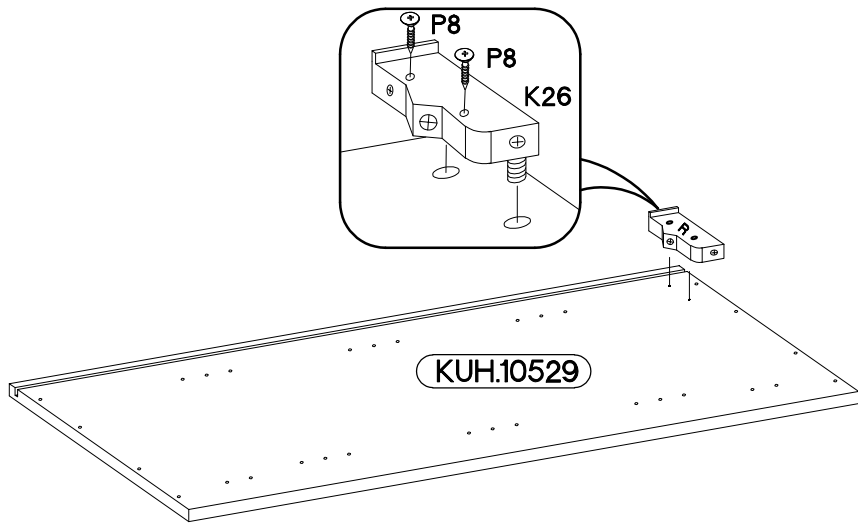

30 G-90 1F

KUH.30012
KUH.40018

Ersatzteil Nummer	Dimension
KUH.10529	900x290x16
KUH.10530	900x290x16
KUH.30012 x3	266x250x16
KUH.40018 x2	267x276x16
KUH.60400	896x285x2,5

A 8	B 8	E1 8	[CD] HG 2	J 12	
L K25 1	R K26 1	O 1	P5 4	P7 8-10	P8 4
			P5 4	P7 8-10	P8 4

ISM-KUH-01823

1

 +8x30mm A	 +4.0x30mm P8	 L K25	 R K26
8	4	1	1

2

6,4 x 50mm		
		
B	O	E1
4	1	4

3

6,4 x 50mm		
		
B	O	E1
4	1	4

4

5

7

±5/19mm
J
12

8

FRONT