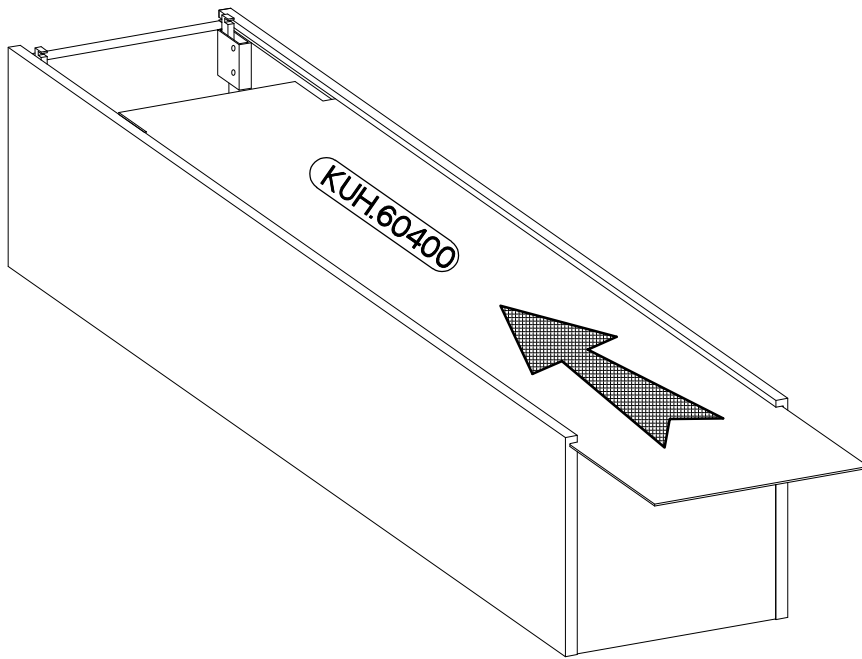

30 G-90 1F

KUH.30012
KUH.40018

Ersatzteil Nummer	Dimension
KUH.10529	900x290x16
KUH.10530	900x290x16
KUH.30012 x3	266x250x16
KUH.40018 x2	267x276x16
KUH.60400	896x285x2,5

A 8	B 8	E1 8	[CD] HG 2	J 12	
L K25 1	R K26 1	O 1	P5 4	P7 8-10	P8 4
			P5 4	P7 8-10	P8 4

ISM-KUH-01823

1

 +8x30mm A	 +4.0x30mm P8	 L K25	 R K26
8	4	1	1

2

6,4 x 50mm		
		
B	O	E1
4	1	4

3

6,4 x 50mm		
		
B	O	E1
4	1	4

4