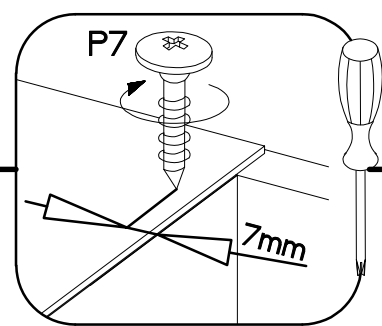

30 G-90 1F

KUH.30012
KUH.40018

Ersatzteil Nummer	Dimension
KUH.10529	900x290x16
KUH.10530	900x290x16
KUH.30012 x3	266x250x16
KUH.40018 x2	267x276x16
KUH.60400	896x285x2,5

A 8	B 8	E1 8	[CD] HG 2	J 12	
L K25 1	R K26 1	O 1	P5 4	P7 8-10	P8 4
			P5 4	P7 8-10	P8 4

ISM-KUH-01823

1

 +8x30mm A	 +4.0x30mm P8	 L K25	 R K26
8	4	1	1

2

6,4 x 50mm		
		
B	O	E1
4	1	4

3

6,4 x 50mm		
		
B	O	E1
4	1	4

4

5

7

±5/19mm
J
12

8

FRONT